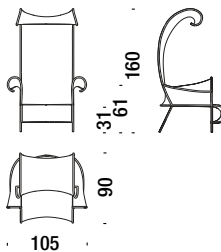

Version monocolour - Versione monocolore

Sunny chair

Sunny sedia 050

0,8 m³ 18 Kg

Armchair

Poltrona 001

1,5 m³ 25 Kg

Chaise Longue left arm

Chaise Longue bracciolo sinistro 066

2,7 m³ 28 Kg

Chaise Longue right arm

Chaise Longue bracciolo destro 436

2,7 m³ 28 Kg

Sunny stool

Sunny pouf 017

0,3 m³ 5 Kg