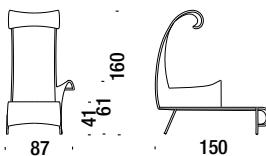

Version monocolour - Versione monocolore

Sunny chair

Sunny sedia 050

0,8 m³ 18 Kg

Armchair

Poltrona 001

1,5 m³ 25 Kg

Chaise Longue left arm

Chaise Longue bracciolo sinistro 066

2,7 m³ 28 Kg

Chaise Longue right arm

Chaise Longue bracciolo destro 436

2,7 m³ 28 Kg

Sunny stool

Sunny pouf 017

0,3 m³ 5 Kg