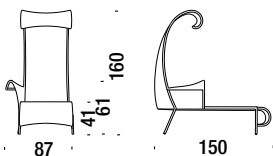

Version monocolour - Versione monocolore

Sunny chair

Sunny sedia 050

0,8 m³ 18 Kg

Armchair

Poltrona 001

1,5 m³ 25 Kg

Chaise Longue left arm

Chaise Longue bracciolo sinistro 066

2,7 m³ 28 Kg

Chaise Longue right arm

Chaise Longue bracciolo destro 436

2,7 m³ 28 Kg

Sunny stool

Sunny pouf 017

0,3 m³ 5 Kg