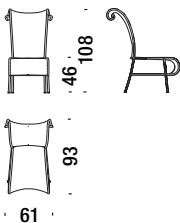

' vol.3 IN/OUTDOOR

POLTRONA, SEDIA, CHAISE LONGUE e POUF
Struttura in acciaio verniciato e fili colorati in polietilene intrecciati a mano. Sottopiedi in PVC.

NOTE:

- i pezzi della collezione sono realizzati completamente a mano; ogni prodotto è unico ed eventuali diversità nei colori e negli intrecci non sono da considerarsi difetti
- la prolungata esposizione ai raggi solari può provocare un leggero scolorimento del filo tale da alterare l'aspetto del prodotto che, tuttavia, non è da considerarsi un difetto
- disponibile la versione monocromatica su tutta la collezione con consegna 4 mesi dal ricevimento dell'ordine.

Version monocolour - Versione monocolore

Sunny chair

Sunny sedia 050

0,8 m³ 18 Kg

Armchair

Poltrona 001

1,5 m³ 25 Kg

Chaise Longue left arm

Chaise Longue bracciolo sinistro 066

2,7 m³ 28 Kg

Chaise Longue right arm

Chaise Longue bracciolo destro 436

2,7 m³ 28 Kg

Sunny stool

Sunny pouf 017

0,3 m³ 5 Kg