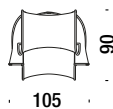

Armchair

Sessel

001

1,2 m³ 25 Kg