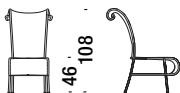

Version monocolour - Einfarbige Version

**Sunny chair**

**Sunny Stuhl**

050

0,8 m<sup>3</sup> 18 Kg

**Chaise Longue left arm**

**Chaise Longue Armlehne links**

066

2,7 m<sup>3</sup> 28 Kg

**Sunny stool**

**Sunny Hocker**

017

0,3 m<sup>3</sup> 5 Kg

**Armchair**

**Sessel**

001