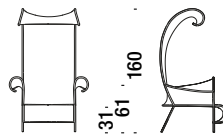

Version monocolour - Einfarbige Version

**Sunny chair**

**Sunny Stuhl**

050

0,8 m<sup>3</sup> 18 Kg

**Chaise Longue left arm**

**Chaise Longue Armlehne links**

066

2,7 m<sup>3</sup> 28 Kg

**Sunny stool**

**Sunny Hocker**

017

0,3 m<sup>3</sup> 5 Kg

**Armchair**

**Sessel**

001

1,2 m<sup>3</sup> 25 Kg

**Chaise Longue right arm**

**Chaise Longue Armlehnen rechts**

436

2,7 m<sup>3</sup> 28 Kg