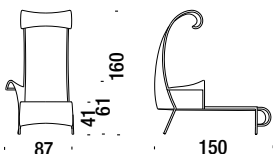

Version monocolour - Einfarbige Version

**Sunny chair**

**Sunny Stuhl**

050

0,8 m<sup>3</sup> 18 Kg

**Chaise Longue left arm**

**Chaise Longue Armlehne links**

066

2,7 m<sup>3</sup> 28 Kg

**Sunny stool**

**Sunny Hocker**

017

0,3 m<sup>3</sup> 5 Kg

**Armchair**

**Sessel**

001