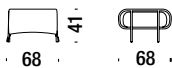

Version monocolour - Einfarbige Version

**Sunny chair**

**Sunny Stuhl**

050

0,8 m<sup>3</sup> 18 Kg

**Chaise Longue left arm**

**Chaise Longue Armlehne links**

066

2,7 m<sup>3</sup> 28 Kg

**Sunny stool**

**Sunny Hocker**

017

0,3 m<sup>3</sup> 5 Kg

**Armchair**

**Sessel**

001