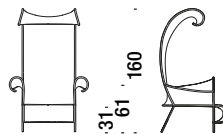

Version monocolour - Einfarbige Version

Sunny chair

Sunny Stuhl

050

0,8 m³ 18 Kg

Chaise Longue left arm

Chaise Longue Armlehne links

066

2,7 m³ 28 Kg

Sunny stool

Sunny Hocker

017

0,3 m³ 5 Kg

Armchair

Sessel

001

1,5 m³ 25 Kg

Chaise Longue right arm

Chaise Longue Armlehnen rechts

436

2,7 m³ 28 Kg