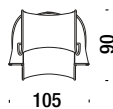

Version monocolour - Einfarbige Version

Sunny chair

Sunny Stuhl

050

0,8 m³ 18 Kg

Chaise Longue left arm

Chaise Longue Armlehne links

066

2,7 m³ 28 Kg

Sunny stool

Sunny Hocker

017

0,3 m³ 5 Kg

Armchair

Sessel

001

1,5 m³ 25 Kg

Chaise Longue right arm

Chaise Longue Armlehnen rechts

436

2,7 m³ 28 Kg