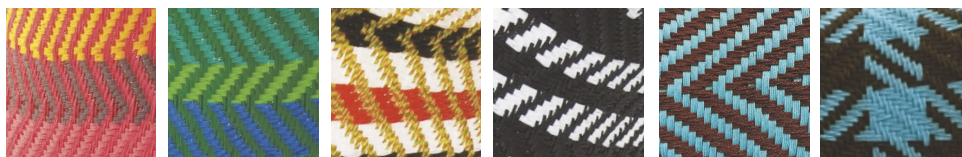

- If not available on quick ship, delivery is 4 months from receipt of order.

' vol.3 IN/OUTDOOR

SESSEL, STUHL, CHAISELONGUE und HOCKER
Lackierte Stahlstruktur und farbige Polyethylen-Fäden,
handgeflochten. Fußgleiter aus PVC.

HINWEISE:

- Falls nicht auf Quick Ship verfügbar, erfolgt die Lieferung 4 Monate nach Auftragseingang.

Technical tests - Technische Prüfungen

UNI EN ISO 9142:2004
UNI EN ISO 9227:2006

Pattern colours - Musterfarben

multired rouge / orange / jaune / noir	multigreen vert / vert clair / turquoise / bleu	supercolour rouge / or / noir / bleu	black-white black / white	tweed oxyde / turquoise	tartan oxyde / turquoise
---	--	---	-------------------------------------	-----------------------------------	------------------------------------