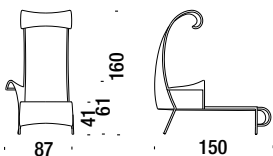

Version monocolour - Einfarbige Version

Sunny chair

Sunny Stuhl

050

0,8 m³ 18 Kg

Chaise Longue left arm

Chaise Longue Armlehne links

066

2,7 m³ 28 Kg

Sunny stool

Sunny Hocker

017

0,3 m³ 5 Kg

Armchair

Sessel

001