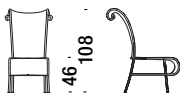

Version monocolour - Einfarbige Version

Sunny chair

Sunny Stuhl

050

0,8 m³ 18 Kg

Chaise Longue left arm

Chaise Longue Armlehne links

066

2,7 m³ 28 Kg

Sunny stool

Sunny Hocker

017

0,3 m³ 5 Kg

Armchair

Sessel

001