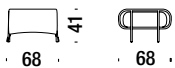

Version monocolour - Einfarbige Version

Sunny chair

Sunny Stuhl

050

0,8 m³ 18 Kg

Chaise Longue left arm

Chaise Longue Armlehne links

066

2,7 m³ 28 Kg

Sunny stool

Sunny Hocker

017

0,3 m³ 5 Kg

Armchair

Sessel

001