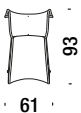

Version monocolour - Einfarbige Version

Sunny chair

Sunny Stuhl

050

0,8 m³ 18 Kg

Chaise Longue left arm

Chaise Longue Armlehne links

066

2,7 m³ 28 Kg

Sunny stool

Sunny Hocker

017

0,3 m³ 5 Kg

Armchair

Sessel

001