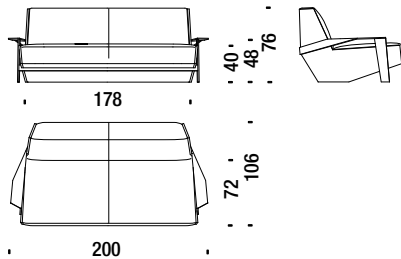

Z _____

Armchaie high with arms

Poltrona alta con braccioli

SLA091

3,5 mt. 6 m² 0,7 m³ 36 Kg

€

H _____

Q _____

6,6 mt. 12,7 m² 1,3 m³ 58 Kg

€

H _____

Q _____

S _____

W _____

Y _____

T _____

Z _____

Sofa 200 with arms

Divano 200 con braccioli

SLA044

8,1 mt. 15,3 m² 1,8 m³ 75 Kg

€

H _____

Q _____

8,6 mt. 15,6 m² 2,2 m³ 95 Kg

€

H _____

Q _____

S _____

W _____

Y _____

T _____