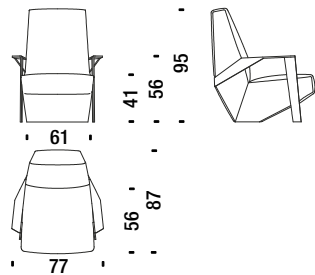

Poltrona bassa con braccioli

SLB096

1,9 mt. 3,6 m² 0,5 m³ 31 Kg

€

H _____

Q _____

S _____

W _____

Y _____

T _____

Z _____

Armchaie high with arms

Poltrona alta con braccioli

SLB091

2,2 mt. 4,2 m² 0,7 m³ 36 Kg

€