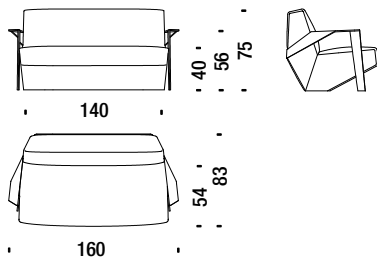

Pouf

SLB017

1,4 mt. 2,3 m² 0,2 m³ 18 Kg

€

H _____

Q _____

S _____

W _____

Y _____

T _____

Z _____

Settee with arms

Divanetto con braccioli

SLB078

4,6 mt. 8,8 m² 1,3 m³ 58 Kg

€