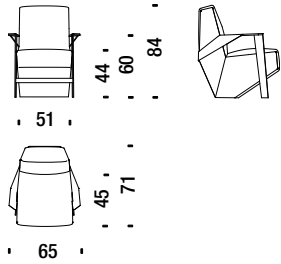

Low armchair without arms

Poltrona bassa senza braccioli

SLA208

3,2 mt. 5 m² 0,5 m³ 26 Kg

€

H _____
 Q _____
 S _____
 W _____
 Y _____
 T _____
 Z _____

High armchair without arms

Poltrona alta senza braccioli

SLA209

3,5 mt. 6 m² 0,7 m³ 31 Kg

€

H _____
 Q _____
 S _____
 W _____
 Y _____
 T _____
 Z _____

Stool

Pouf

SLA017

1,7 mt. 2,2 m² 0,2 m³ 18 Kg

€

H _____
 Q _____
 S _____
 W _____
 Y _____
 T _____
 Z _____

Silver Lake

Small armchair with arms

Poltroncina con braccioli

SLB061

1,7 mt. 2,7 m² 0,5 m³ 25 Kg

€

Poltrona bassa con braccioli

SLB096

1,9 mt. 3,6 m² 0,5 m³ 31 Kg

€

H _____

Q _____

S _____

W _____