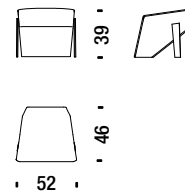

Poltrona bassa con braccioli

SLB096

1,9 mt. 3,6 m² 0,5 m³ 31 Kg

€

H _____

Q _____

S _____

W _____

Y _____

T _____

Z _____

Armchaie high with arms

Poltrona alta con braccioli

SLB091

2,2 mt. 4,2 m² 0,7 m³ 36 Kg

€

H _____

Q _____

S _____

W _____

Y _____

T _____

Z _____

Stool

Pouf

SLB017

1,4 mt. 2,3 m² 0,2 m³ 18 Kg

€

H _____

Q _____

S _____

W _____