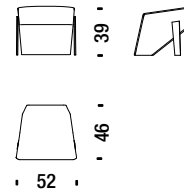

Low armchair without arms

Poltrona bassa senza braccioli

SLA208

3,2 mt. 5 m² 0,5 m³ 26 Kg

€

H _____
 Q _____
 S _____
 W _____
 Y _____
 T _____
 Z _____

High armchair without arms

Poltrona alta senza braccioli

SLA209

3,5 mt. 6 m² 0,7 m³ 31 Kg

€

H _____
 Q _____
 S _____
 W _____
 Y _____
 T _____
 Z _____

Stool

Pouf

SLA017

1,7 mt. 2,2 m² 0,2 m³ 18 Kg

€

H _____
 Q _____
 S _____
 W _____
 Y _____
 T _____
 Z _____

Silver Lake

Small armchair with arms

Poltroncina con braccioli

SLB061

1,7 mt. 2,7 m² 0,5 m³ 25 Kg

€