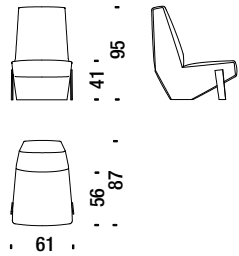

8,6 mt. 15,6 m² 2,2 m³ 95 Kg

€

H _____

Q _____

S _____

W _____

Y _____

T _____

Z _____

Silver Lake

Small armchair without arms

Poltroncina senza braccioli

SLA207

2,5 mt. 4 m² 0,3 m³ 20 Kg

€

H _____
 Q _____
 S _____
 W _____
 Y _____
 T _____
 Z _____

Low armchair without arms

Poltrona bassa senza braccioli

SLA208

3,2 mt. 5 m² 0,5 m³ 26 Kg

€

H _____
 Q _____
 S _____
 W _____
 Y _____
 T _____
 Z _____

High armchair without arms

Poltrona alta senza braccioli

SLA209

3,5 mt. 6 m² 0,7 m³ 31 Kg

€

H _____
 Q _____
 S _____
 W _____
 Y _____
 T _____
 Z _____

Stool

Pouf

SLA017

1,7 mt. 2,2 m² 0,2 m³ 18 Kg