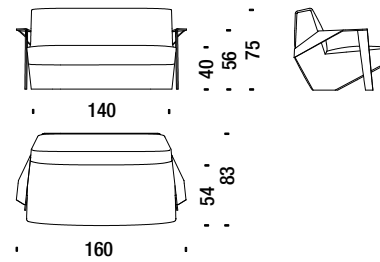

Z _____

Armchaie high with arms

Poltrona alta con braccioli

SLA091

3,5 mt. 6 m² 0,7 m³ 36 Kg

€

H _____

Q _____

6,6 mt. 12,7 m² 1,3 m³ 58 Kg

€

H _____

Q _____

S _____

W _____

Y _____

T _____