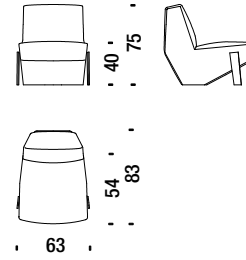

8,6 mt. 15,6 m² 2,2 m³ 95 Kg

€

H _____

Q _____

S _____

W _____

Y _____

T _____

Z _____

Silver Lake

Small armchair without arms

Poltroncina senza braccioli

SLA207

2,5 mt. 4 m² 0,3 m³ 20 Kg

€

H _____
 Q _____
 S _____
 W _____
 Y _____
 T _____
 Z _____

Low armchair without arms

Poltrona bassa senza braccioli

SLA208

3,2 mt. 5 m² 0,5 m³ 26 Kg

€

H _____
 Q _____
 S _____
 W _____
 Y _____
 T _____
 Z _____

High armchair without arms

Poltrona alta senza braccioli