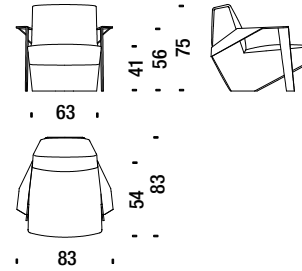

Silver Lake

Small armchair with arms

Poltroncina con braccioli

SLA061

2,5 mt. 4 m² 0,5 m³ 25 Kg

€

H _____

Q _____

S _____

W _____

Y _____

T _____

Z _____

Low armchair with arms

Poltrona bassa con braccioli

SLA096

3,2 mt. 5 m² 0,5 m³ 31 Kg

€

H _____

Q _____

S _____

W _____

Y _____

T _____

Z _____

Armchaie high with arms

Poltrona alta con braccioli

SLA091

3,5 mt. 6 m² 0,7 m³ 36 Kg

€

H _____

Q _____