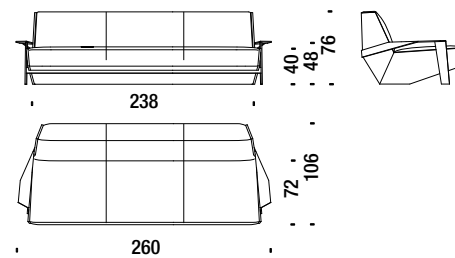

Divano 260 con braccioli

SLB045

9,9 mt. 16 m² 2,4 m³ 109 Kg

€

H _____

Q _____

S _____

W _____