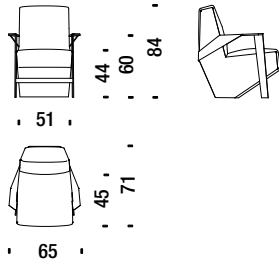

OAK
natural

OAK
caffè

Silver Lake

TYPE - TIPO	SLA padded side ýanco imbottito	SLA padded armrests without ýanco imbottito senza bracciosi	SLB side wood ýanco legno
small piccola			
high alta			
low bassa			
pouf poggiapiedi			
2 seatter sofa divano 2p			
3 seatter sofa divano 3p			

Silver Lake

Small armchair with arms

Poltroncina con braccioli

SLA061

2,5 mt. 4 m² 0,5 m³ 25 Kg

€

H _____

Q _____