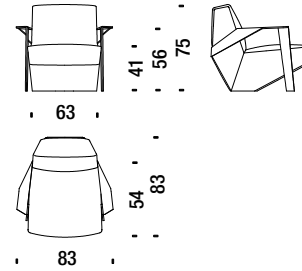

SLA209

3,5 mt. 6 m² 0,7 m³ 31 Kg

€

H _____
 Q _____
 S _____
 W _____
 Y _____
 T _____
 Z _____

Stool

Pouf

SLA017

1,7 mt. 2,2 m² 0,2 m³ 18 Kg

€

H _____
 Q _____
 S _____
 W _____
 Y _____
 T _____
 Z _____

Silver Lake

Small armchair with arms

Poltroncina con braccioli

SLB061

1,7 mt. 2,7 m² 0,5 m³ 25 Kg

€

H _____

Q _____

S _____

W _____

Y _____

T _____

Z _____

Low armchair with arms

Poltrona bassa con braccioli

SLB096

1,9 mt. 3,6 m² 0,5 m³ 31 Kg

€

H _____

Q _____

S _____

W _____