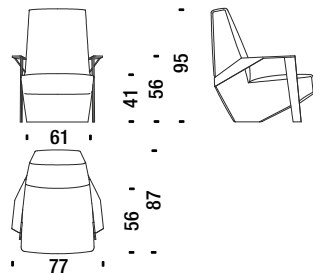

Silver Lake

Small armchair with arms

Poltroncina con braccioli

SLA061

2,5 mt. 4 m² 0,5 m³ 25 Kg

€

H _____

Q _____

S _____

W _____

Y _____

T _____

Z _____

Low armchair with arms

Poltrona bassa con braccioli

SLA096

3,2 mt. 5 m² 0,5 m³ 31 Kg

€

H _____

Q _____

S _____

W _____

Y _____

T _____

Z _____

Armchaie high with arms

Poltrona alta con braccioli

SLA091

3,5 mt. 6 m² 0,7 m³ 36 Kg

€

H _____

Q _____