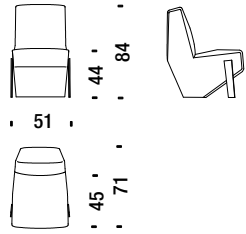

8,6 mt. 15,6 m² 2,2 m³ 95 Kg

€

H _____

Q _____

S _____

W _____

Y _____

T _____

1 mt. 1,4 m²

€ €

H _____

Q _____

S _____

W _____

Y _____

T _____

Z _____

Silver Lake

Small armchair without arms

Poltroncina senza braccioli

SLA207

2,5 mt. 4 m² 0,3 m³ 20 Kg

€

H _____
 Q _____
 S _____
 W _____
 Y _____
 T _____
 Z _____

Low armchair without arms

Poltrona bassa senza braccioli

SLA208

3,2 mt. 5 m² 0,5 m³ 26 Kg

€

H _____
 Q _____
 S _____
 W _____
 Y _____
 T _____
 Z _____

High armchair without arms

Poltrona alta senza braccioli