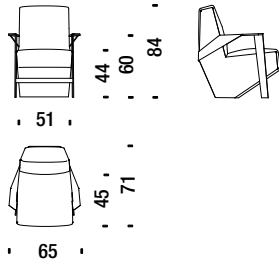

OAK
natural

OAK
caffè

Silver Lake

TYPE - TIPO	SLA Upholstered side ýanco imbottito	SLA Upholstered side without armrests ýanco imbottito senza braccioni	SLB wood side panels ýanco legno
small piccola			
high alta			
low bassa			
pouf poggiapiedi			
2 seater sofa divano 2p			
3 seater sofa divano 3p			

Silver Lake

Small armchair with arms

Petit fauteuil avec accoudoirs

SLA061

2,5 mt. 4 m² 0,5 m³ 25 Kg

€

H _____

Q _____