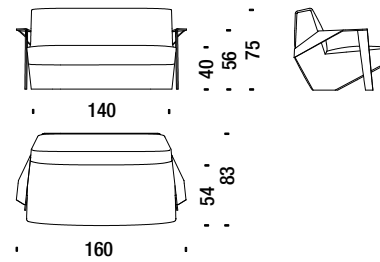

Z _____

Armchair high with arms

Fauteuil haut avec accoudoirs

SLA091

3,5 mt. 6 m² 0,7 m³ 36 Kg

€

H _____

Q _____

S _____

W _____

Y _____

T _____

Z _____

Settee with arms

Petit canapé 2 places avec accoudoirs

SLA078

6,6 mt. 12,7 m² 1,3 m³ 58 Kg

€

H _____

Q _____

S _____

W _____

Y _____

T _____