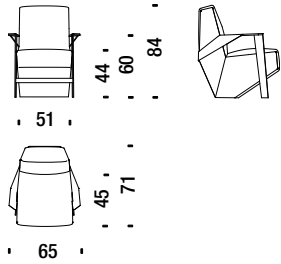

Fauteuil bas sans accoudoirs

SLA208

3,2 mt. 5 m² 0,5 m³ 26 Kg

€
H _____
Q _____
S _____
W _____
Y _____
T _____
Z _____

High armchair without arms

Fauteuil haut sans accoudoirs

SLA209

3,5 mt. 6 m² 0,7 m³ 31 Kg

€
H _____
Q _____
S _____
W _____
Y _____
T _____
Z _____

Stool

Pouf

SLA017

1,7 mt. 2,2 m² 0,2 m³ 18 Kg

€
H _____
Q _____
S _____
W _____
Y _____
T _____
Z _____

Silver Lake

Small armchair with arms

Petit fauteuil avec accoudoirs

SLB061

1,7 mt. 2,7 m² 0,5 m³ 25 Kg

€

H _____

Q _____

S _____

W _____