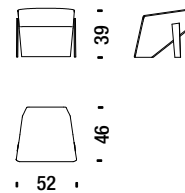

Fauteuil haut avec accoudoirs

SLB091

2,2 mt. 4,2 m² 0,7 m³ 36 Kg

€

H _____

Q _____

S _____

W _____

Y _____

T _____

Z _____

Stool

Pouf

SLB017

1,4 mt. 2,3 m² 0,2 m³ 18 Kg

€