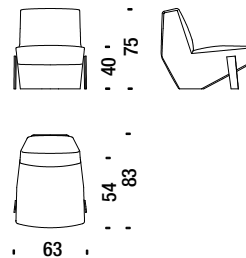

8,6 mt. 15,6 m² 2,2 m³ 95 Kg

€

H _____

Q _____

S _____

W _____

Y _____

T _____

Z _____

Silver Lake

Small armchair without arms

Petit fauteuil sans accoudoirs

SLA207

2,5 mt. 4 m² 0,3 m³ 20 Kg

€
H _____
Q _____
S _____
W _____
Y _____
T _____
Z _____

Low armchair without arms

Fauteuil bas sans accoudoirs

SLA208

3,2 mt. 5 m² 0,5 m³ 26 Kg

€
H _____
Q _____
S _____
W _____
Y _____
T _____
Z _____

High armchair without arms

Fauteuil haut sans accoudoirs

SLA209

3,5 mt. 6 m² 0,7 m³ 31 Kg

€
H _____
Q _____
S _____
W _____
Y _____
T _____
Z _____

Stool

Pouf

SLA017

1,7 mt. 2,2 m² 0,2 m³ 18 Kg

€
H _____
Q _____
S _____
W _____
Y _____
T _____
Z _____

Silver Lake

Small armchair with arms