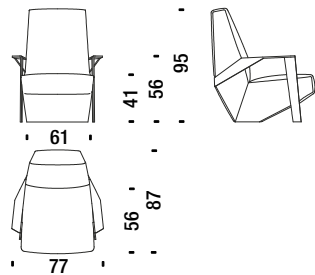

Petit fauteuil avec accoudoirs

SLB061

1,7 mt. 2,7 m² 0,5 m³ 25 Kg

€

H _____

Q _____

S _____

W _____

Y _____

T _____

Z _____

Low armchair with arms

Fauteuil bas avec accoudoirs

SLB096

1,9 mt. 3,6 m² 0,5 m³ 31 Kg

€

H _____

Q _____

S _____

W _____

Y _____

T _____

Z _____

Armchair high with arms

Fauteuil haut avec accoudoirs

SLB091

2,2 mt. 4,2 m² 0,7 m³ 36 Kg

€

H _____

Q _____

S _____

W _____