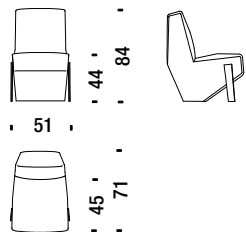

8,6 mt. 15,6 m² 2,2 m³ 95 Kg

€

H _____

Q _____

S _____

W _____

Y _____

T _____

Z _____

Silver Lake

Small armchair without arms

Petit fauteuil sans accoudoirs

SLA207

2,5 mt. 4 m² 0,3 m³ 20 Kg

€
H _____
Q _____
S _____
W _____
Y _____
T _____
Z _____

Low armchair without arms

Fauteuil bas sans accoudoirs

SLA208

3,2 mt. 5 m² 0,5 m³ 26 Kg

€
H _____
Q _____
S _____
W _____
Y _____
T _____
Z _____

High armchair without arms

Fauteuil haut sans accoudoirs

SLA209

3,5 mt. 6 m² 0,7 m³ 31 Kg

€
H _____
Q _____
S _____
W _____
Y _____
T _____
Z _____

Stool

Pouf

SLA017

1,7 mt. 2,2 m² 0,2 m³ 18 Kg

€
H _____
Q _____
S _____
W _____
Y _____
T _____
Z _____

Silver Lake

Small armchair with arms