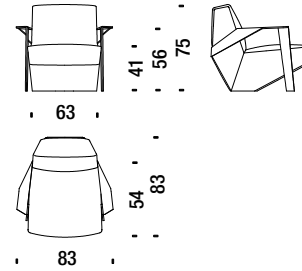

€
H _____
Q _____
S _____
W _____
Y _____
T _____
Z _____

Stool

Pouf

SLA017

1,7 mt. 2,2 m² 0,2 m³ 18 Kg

€
H _____
Q _____
S _____
W _____
Y _____
T _____
Z _____

Silver Lake

Small armchair with arms

Petit fauteuil avec accoudoirs

SLB061

1,7 mt. 2,7 m² 0,5 m³ 25 Kg

€

H _____

Q _____

S _____

W _____

Y _____

T _____

Z _____

Low armchair with arms

Fauteuil bas avec accoudoirs

SLB096

1,9 mt. 3,6 m² 0,5 m³ 31 Kg

€