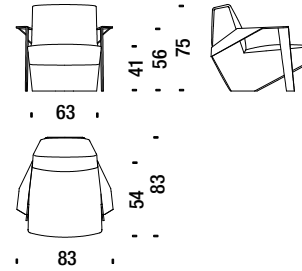

Silver Lake

Small armchair with arms

Petit fauteuil avec accoudoirs

SLA061

2,5 mt. 4 m² 0,5 m³ 25 Kg

€

H _____

Q _____

S _____

W _____

Y _____

T _____

Z _____

Low armchair with arms

Fauteuil bas avec accoudoirs

SLA096

3,2 mt. 5 m² 0,5 m³ 31 Kg

€

H _____

Q _____

S _____

W _____

Y _____

T _____