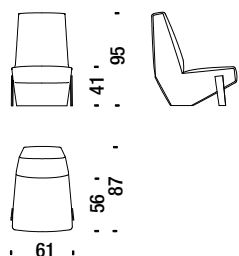

Z _____

Silver Lake

Small armchair without arms

Petit fauteuil sans accoudoirs

SLA207

2,5 mt. 4 m² 0,3 m³ 20 Kg

€
H _____
Q _____
S _____
W _____
Y _____
T _____
Z _____

Low armchair without arms

Fauteuil bas sans accoudoirs

SLA208

3,2 mt. 5 m² 0,5 m³ 26 Kg

€
H _____
Q _____
S _____
W _____
Y _____
T _____
Z _____

High armchair without arms

Fauteuil haut sans accoudoirs

SLA209

3,5 mt. 6 m² 0,7 m³ 31 Kg

€
H _____
Q _____
S _____
W _____
Y _____
T _____
Z _____

Stool

Pouf

SLA017

1,7 mt. 2,2 m² 0,2 m³ 18 Kg

€
H _____
Q _____
S _____
W _____
Y _____
T _____
Z _____

Silver Lake

Small armchair with arms

Petit fauteuil avec accoudoirs

SLB061

1,7 mt. 2,7 m² 0,5 m³ 25 Kg

€

H _____

Q _____

S _____

W _____