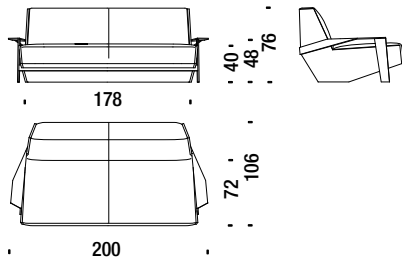

Z _____

Armchair high with arms

Fauteuil haut avec accoudoirs

SLA091

3,5 mt. 6 m² 0,7 m³ 36 Kg

€

H _____

Q _____

S _____

W _____

Y _____

T _____

Z _____

Settee with arms

Petit canapé 2 places avec accoudoirs

SLA078

6,6 mt. 12,7 m² 1,3 m³ 58 Kg

€

H _____

Q _____

S _____

W _____

Y _____

T _____

Z _____

Sofa 200 with arms

Canapé 200 avec accoudoirs

SLA044

8,1 mt. 15,3 m² 1,8 m³ 75 Kg

€

H _____

Q _____