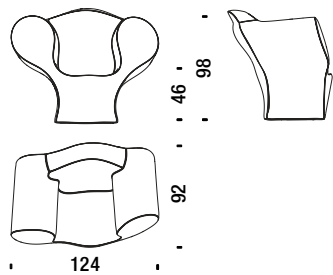

La Spring collection non è sfoderabile.

NOTE:

- è fortemente consigliato i rivestimenti in panno di lana
- Double Soft Big Easy consegna in 8 settimane.

Spring collection

Soft Big Easy

Soft Big Easy

SQ0001

1,1 m³ 45 Kg

€
W _____

Soft Little Easy

Soft Little Easy

SP0050

0,4 m³ 15 Kg

€
W _____

Double Soft Big Easy

Double Soft Big Easy

SS0002

1,6 m³ 81 Kg

€
W _____

Size Ten

Size Ten

SZ0061

0,7 m³ 34 Kg

€
W _____
T _____