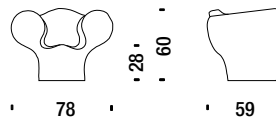

La Spring collection non è sfoderabile.

NOTE:

- è fortemente consigliato i rivestimenti in panno di lana
- Double Soft Big Easy consegna in 8 settimane.

Spring collection

Soft Big Easy

Soft Big Easy

SQ0001

1,1 m³ 45 Kg

€
W _____

Soft Little Easy

Soft Little Easy

SP0050

0,4 m³ 15 Kg

€
W _____

Double Soft Big Easy

Double Soft Big Easy

SS0002

1,6 m³ 81 Kg

€
W _____

Size Ten

Size Ten

SZ0061

0,7 m³ 34 Kg

€
W _____
T _____