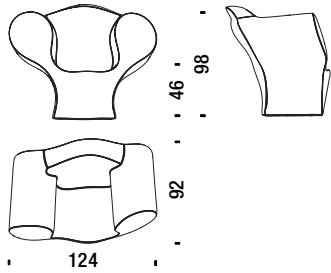

Spring collection ist nicht abziehbar.

HINWEISE:

- Lieferzeit 8 Wochen für Double Soft Big Easy.

Recommended fabric hangers

Vorgeschlagene Stoffbuegel

-Divina, Divina Melange, Divina MD by Kvadrat

Spring collection

Soft Big Easy

Soft Big Easy

SQ0001

1,1 m³ 45 Kg

Soft Little Easy

Soft Little Easy

SP0050

0,4 m³ 15 Kg

Double Soft Big Easy

Double Soft Big Easy

SS0002

1,6 m³ 81 Kg

Size Ten

Size Ten

SZ0061

0,7 m³ 34 Kg