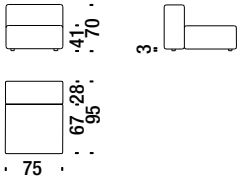

Central element 75

Elemento centrale 75

330

3,3 mt. 6,2 m² 0,6 m³ 27 Kg

Central element 90

Elemento centrale 90

331

3,5 mt. 6,6 m² 0,7 m³ 35 Kg

Lateral element left 105

Elem.laterale sinistro 105

332

6,3 mt. 11,9 m² 0,7 m³ 41 Kg

Lateral element right 105

Elem.laterale destro 105

333

6,3 mt. 11,9 m² 0,7 m³ 41 Kg