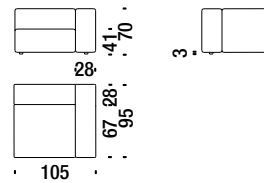

Central element 75

Elemento centrale 75

330

3,3 mt. 6,2 m² 0,6 m³ 27 Kg

Central element 90

Elemento centrale 90

331

3,5 mt. 6,6 m² 0,7 m³ 35 Kg

Lateral element left 105

Elem.laterale sinistro 105

332

6,3 mt. 11,9 m² 0,7 m³ 41 Kg

Lateral element right 105

Elem.laterale destro 105

333

6,3 mt. 11,9 m² 0,7 m³ 41 Kg

Lateral element left 120

Elem.laterale sinistro 120

334

6,3 mt. 11,9 m² 0,9 m³ 48 Kg

Lateral element right 120

Elem.laterale destro 120

335

6,3 mt. 11,9 m² 0,9 m³ 48 Kg