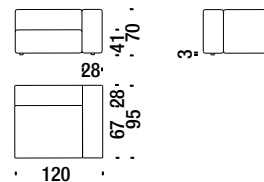

Lateral element left 105

Elem.laterale sinistro 105

332

6,3 mt. 11,9 m² 0,7 m³ 41 Kg

Lateral element right 105

Elem.laterale destro 105

333

6,3 mt. 11,9 m² 0,7 m³ 41 Kg

Lateral element left 120

Elem.laterale sinistro 120

334

6,3 mt. 11,9 m² 0,9 m³ 48 Kg

Lateral element right 120

Elem.laterale destro 120

335

6,3 mt. 11,9 m² 0,9 m³ 48 Kg

Chaise Longue lateral left 120

Chaise longue lat.sinistra 120

336

7,1 mt. 13,7 m² 1,1 m³ 55 Kg

Chaise Longue lateral right 120

Chaise longue lat.destra 120

337

7,1 mt. 13,7 m² 1,1 m³ 55 Kg