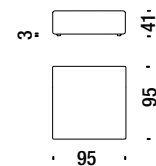

Corner 95x95

Angolo 95x95 339

6 mt. 11,3 m² 0,7 m³ 40 Kg

Stool 95x95

Pouf 95x95 017

3,6 mt. 5,8 m² 0,4 m³ 25 Kg

Back cushion 71x43

Cuscino schiena 71x43 RD0530