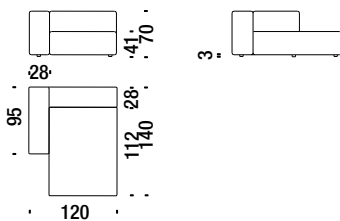

Chaise Longue lateral left 120

Chaise longue lat.sinistra 120

336

7,1 mt. 13,7 m² 1,1 m³ 55 Kg