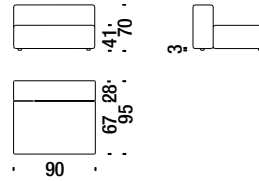

Central element 75

Elemento centrale 75

330

3,3 mt. 6,2 m² 0,6 m³ 27 Kg

Central element 90

Elemento centrale 90

331

3,5 mt. 6,6 m² 0,7 m³ 35 Kg

Lateral element left 105

Elem.laterale sinistro 105

332

6,3 mt. 11,9 m² 0,7 m³ 41 Kg

Lateral element right 105

Elem.laterale destro 105

333

6,3 mt. 11,9 m² 0,7 m³ 41 Kg