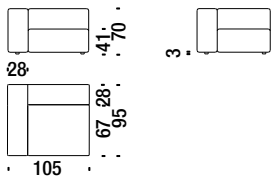

Central element 75

Elemento centrale 75

330

3,3 mt. 6,2 m² 0,6 m³ 27 Kg

Central element 90

Elemento centrale 90

331

3,5 mt. 6,6 m² 0,7 m³ 35 Kg

Lateral element left 105

Elem.laterale sinistro 105

332

6,3 mt. 11,9 m² 0,7 m³ 41 Kg

Lateral element right 105

Elem.laterale destro 105

333

6,3 mt. 11,9 m² 0,7 m³ 41 Kg