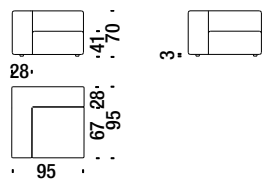

Lateral element left 105

Elem.laterale sinistro 105

332

6,3 mt. 11,9 m² 0,7 m³ 41 Kg

Lateral element right 105

Elem.laterale destro 105

333

6,3 mt. 11,9 m² 0,7 m³ 41 Kg

Lateral element left 120

Elem.laterale sinistro 120

334

6,3 mt. 11,9 m² 0,9 m³ 48 Kg

Lateral element right 120

Elem.laterale destro 120

335

6,3 mt. 11,9 m² 0,9 m³ 48 Kg

Chaise Longue lateral left 120

Chaise longue lat.sinistra 120

336

7,1 mt. 13,7 m² 1,1 m³ 55 Kg

Chaise Longue lateral right 120

Chaise longue lat.destra 120

337

7,1 mt. 13,7 m² 1,1 m³ 55 Kg

Corner 95x95

Angolo 95x95 339

6 mt. 11,3 m² 0,7 m³ 40 Kg

Stool 95x95

Pouf 95x95 017

3,6 mt. 5,8 m² 0,4 m³ 25 Kg

Back cushion 71x43

Cuscino schiena 71x43 RD0530