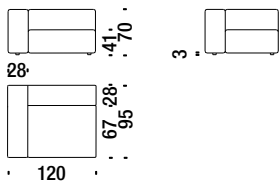

Central element 75

Elemento centrale 75

330

3,3 mt. 6,2 m² 0,6 m³ 27 Kg

Central element 90

Elemento centrale 90

331

3,5 mt. 6,6 m² 0,7 m³ 35 Kg

Lateral element left 105

Elem.laterale sinistro 105

332

6,3 mt. 11,9 m² 0,7 m³ 41 Kg

Lateral element right 105

Elem.laterale destro 105

333

6,3 mt. 11,9 m² 0,7 m³ 41 Kg

Lateral element left 120

Elem.laterale sinistro 120

334

6,3 mt. 11,9 m² 0,9 m³ 48 Kg

Lateral element right 120

Elem.laterale destro 120

335

6,3 mt. 11,9 m² 0,9 m³ 48 Kg