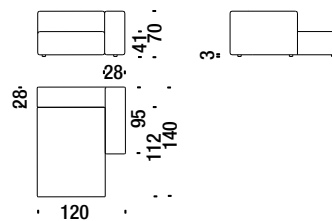

Lateral element left 105

Elem.laterale sinistro 105

332

6,3 mt. 11,9 m² 0,7 m³ 41 Kg

Lateral element right 105

Elem.laterale destro 105

333

6,3 mt. 11,9 m² 0,7 m³ 41 Kg

Lateral element left 120

Elem.laterale sinistro 120

334

6,3 mt. 11,9 m² 0,9 m³ 48 Kg

Lateral element right 120

Elem.laterale destro 120

335

6,3 mt. 11,9 m² 0,9 m³ 48 Kg

Chaise Longue lateral left 120

Chaise longue lat.sinistra 120

336

7,1 mt. 13,7 m² 1,1 m³ 55 Kg

Chaise Longue lateral right 120

Chaise longue lat.destra 120

337

7,1 mt. 13,7 m² 1,1 m³ 55 Kg

Corner 95x95

Angolo 95x95 339

6 mt. 11,3 m² 0,7 m³ 40 Kg

Stool 95x95

Pouf 95x95 017

3,6 mt. 5,8 m² 0,4 m³ 25 Kg

Back cushion 71x43

Cuscino schiena 71x43 RD0530