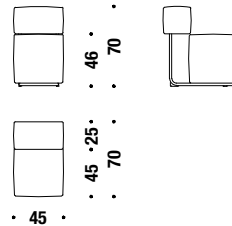

Small armchair

Petit fauteuil

2 mt. ★ 3,8 m² 0,3 m³ 20 Kg

061

€ €

Settee

Petit canape 2 places

4,2 mt. ★ 7,9 m² 0,6 m³ 43 Kg