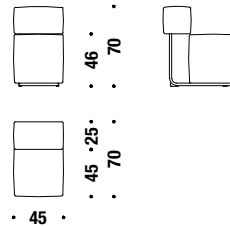

Small armchair

Poltroncina

061

2 mt. ★ 3,8 m² 0,3 m³ 20 Kg

€ €

Settee

Divanetto

078