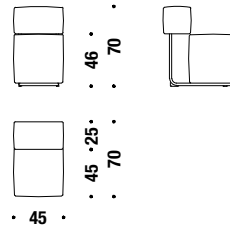

Small armchair

Sessel klein

061

2 mt. ★ 3,8 m² 0,3 m³ 20 Kg

€ €

Settee

Sofa 2-Sitz Klein

078