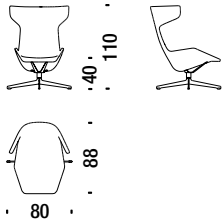

Poltrona girevole

0V6

3,8 mt. ★ 5,5 m² 0,9 m³ 32 Kg

€
H _____
Q _____
S _____
W _____
Y _____
T _____
Z _____

Swivel armchair for quilt

Poltrona girevole per trapunta

389

3,8 mt. ★ 5,5 m² 0,9 m³ 32 Kg

€
H _____
Q _____
S _____
W _____
Y _____
T _____
Z _____

Swivel stool

Pouf girevole

0V7

1,5 mt. ★ 1,6 m² 0,2 m³ 15 Kg

€
H _____
Q _____
S _____
W _____
Y _____
T _____
Z _____

Chaise Longue

Chaise Longue