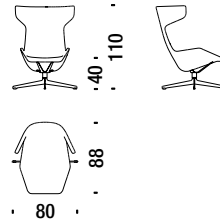

Poltrona girevole

0V6

3,8 mt. ★ 5,5 m² 0,9 m³ 32 Kg

€
H _____
Q _____
S _____
W _____
Y _____
T _____
Z _____

Swivel armchair for quilt

Poltrona girevole per trapunta

389

3,8 mt. ★ 5,5 m² 0,9 m³ 32 Kg

€
H _____
Q _____
S _____
W _____
Y _____
T _____
Z _____

Swivel stool

Pouf girevole

0V7

1,5 mt. ★ 1,6 m² 0,2 m³ 15 Kg

€
H _____
Q _____
S _____
W _____
Y _____
T _____
Z _____

Chaise Longue

Chaise Longue