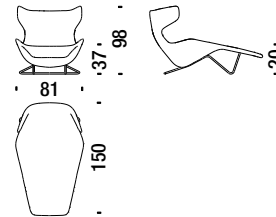

Poltrona girevole

0V6

3,8 mt. ★ 5,5 m² 0,9 m³ 32 Kg

€
H _____
Q _____
S _____
W _____
Y _____
T _____
Z _____

Swivel armchair for quilt

Poltrona girevole per trapunta

389

3,8 mt. ★ 5,5 m² 0,9 m³ 32 Kg

€
H _____
Q _____
S _____
W _____
Y _____
T _____
Z _____

Swivel stool

Pouf girevole

0V7

1,5 mt. ★ 1,6 m² 0,2 m³ 15 Kg

€
H _____
Q _____
S _____
W _____
Y _____
T _____
Z _____

Chaise Longue

Chaise Longue

036

4,6 mt. ★ 7 m² 1,4 m³ 40 Kg

€
H _____
Q _____
S _____
W _____
Y _____
T _____
Z _____

Quilt

Trapunta

340

1,7 mt.

€
H _____
Q _____
S _____
W _____
Y _____
Z _____