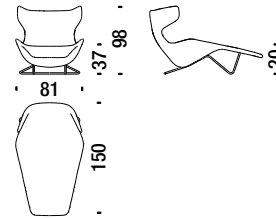

75
pink

71
red

77
dark grey

78
beige

Swivel armchair

Fauteuil pivotant

0V6

3,8 mt. ★ 5,5 m² 0,9 m³ 32 Kg

€
H _____
Q _____
S _____
W _____
Y _____
T _____
Z _____

Swivel armchair for quilt

Fauteuil pivotant pour couette

389

3,8 mt. ★ 5,5 m² 0,9 m³ 32 Kg

€
H _____
Q _____
S _____
W _____
Y _____
T _____
Z _____

Swivel stool

Pouf pivotant

0V7

1,5 mt. ★ 1,6 m² 0,2 m³ 15 Kg

€
H _____
Q _____
S _____
W _____
Y _____
T _____
Z _____

Chaise Longue

Chaise Longue

036

4,6 mt. ★ 7 m² 1,4 m³ 40 Kg

€
H _____
Q _____
S _____
W _____
Y _____
T _____
Z _____

Quilt

Couette

340

1,7 mt.

€
H _____
Q _____
S _____
W _____
Y _____
Z _____

Quilted fabric