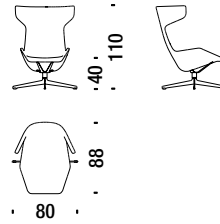

75
pink

71
red

77
dark grey

78
beige

Swivel armchair

Fauteuil pivotant

0V6

3,8 mt. ★ 5,5 m² 0,9 m³ 32 Kg

€
H _____
Q _____
S _____
W _____
Y _____
T _____
Z _____

Swivel armchair for quilt

Fauteuil pivotant pour couette

389

3,8 mt. ★ 5,5 m² 0,9 m³ 32 Kg

€
H _____
Q _____
S _____
W _____
Y _____
T _____
Z _____

Swivel stool

Pouf pivotant

0V7

1,5 mt. ★ 1,6 m² 0,2 m³ 15 Kg

€
H _____
Q _____
S _____
W _____
Y _____
T _____
Z _____

Chaise Longue

Chaise Longue

036