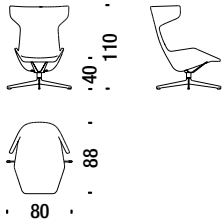

75
pink

71
red

77
dark grey

78
beige

Swivel armchair

Fauteuil pivotant

0V6

3,8 mt. ★ 5,5 m² 0,9 m³ 32 Kg

€
H _____
Q _____
S _____
W _____
Y _____
T _____
Z _____

Swivel armchair for quilt

Fauteuil pivotant pour couette

389

3,8 mt. ★ 5,5 m² 0,9 m³ 32 Kg

€
H _____
Q _____
S _____
W _____
Y _____
T _____
Z _____

Swivel stool

Pouf pivotant

0V7

1,5 mt. ★ 1,6 m² 0,2 m³ 15 Kg

€
H _____
Q _____
S _____
W _____
Y _____
T _____
Z _____

Chaise Longue

Chaise Longue

036