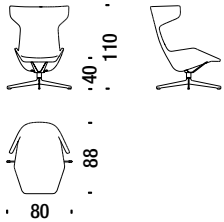

Drehsessel

0V6

3,8 mt. ★ 5,5 m² 0,9 m³ 32 Kg

€
H _____
Q _____
S _____
W _____
Y _____
T _____
Z _____

Swivel armchair for quilt

Drehsessel für Steppdecke

389

3,8 mt. ★ 5,5 m² 0,9 m³ 32 Kg