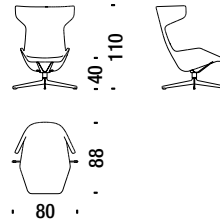

Drehsessel

0V6

3,8 mt. ★ 5,5 m² 0,9 m³ 32 Kg

€
H _____
Q _____
S _____
W _____
Y _____
T _____
Z _____

Swivel armchair for quilt

Drehsessel für Steppdecke

389

3,8 mt. ★ 5,5 m² 0,9 m³ 32 Kg

€
H _____
Q _____
S _____
W _____
Y _____
T _____
Z _____

Swivel stool

Drehhocker

0V7

1,5 mt. ★ 1,6 m² 0,2 m³ 15 Kg

€
H _____
Q _____
S _____
W _____
Y _____
T _____
Z _____

Chaise Longue

Chaise Longue