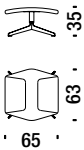

Drehsessel

0V6

3,8 mt. ★ 5,5 m² 0,9 m³ 32 Kg

€
H _____
Q _____
S _____
W _____
Y _____
T _____
Z _____

Swivel armchair for quilt

Drehsessel für Steppdecke

389

3,8 mt. ★ 5,5 m² 0,9 m³ 32 Kg

€
H _____
Q _____
S _____
W _____
Y _____
T _____
Z _____

Swivel stool

Drehhocker

0V7

1,5 mt. ★ 1,6 m² 0,2 m³ 15 Kg

€
H _____
Q _____
S _____
W _____
Y _____
T _____
Z _____

Chaise Longue

Chaise Longue