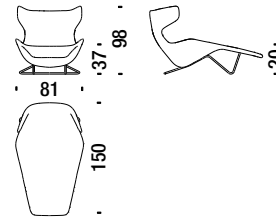

Drehsessel

0V6

3,8 mt. ★ 5,5 m² 0,9 m³ 32 Kg

€
H _____
Q _____
S _____
W _____
Y _____
T _____
Z _____

Swivel armchair for quilt

Drehsessel für Steppdecke

389

3,8 mt. ★ 5,5 m² 0,9 m³ 32 Kg

€
H _____
Q _____
S _____
W _____
Y _____
T _____
Z _____

Swivel stool

Drehhocker

0V7

1,5 mt. ★ 1,6 m² 0,2 m³ 15 Kg

€
H _____
Q _____
S _____
W _____
Y _____
T _____
Z _____

Chaise Longue

Chaise Longue

036

4,6 mt. ★ 7 m² 1,4 m³ 40 Kg

€
H _____
Q _____
S _____
W _____
Y _____
T _____
Z _____

Quilt

Steppdecke

340

1,7 mt.

€
H _____
Q _____
S _____
W _____
Y _____
Z _____