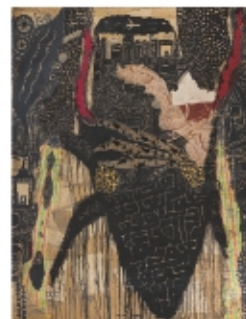

Soly et sa prothese 240x240 cm

Fathi Hassan

130-020

€