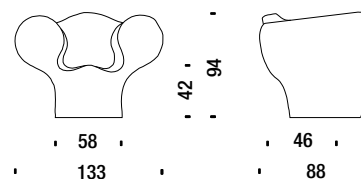

The Big Easy lacquered

The Big Easy laqué

1,1 m³ 25 Kg