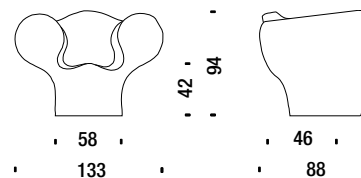

La version laquée (code 161) n'est pas recommandée pour l'utilisation à l'extérieur.

TZ0001 The Big Easy colors - Couleurs

TZ0161 The Big Easy lacquered colors - couleurs laquée

The Big Easy

The Big Easy

1,1 m³ 25 Kg