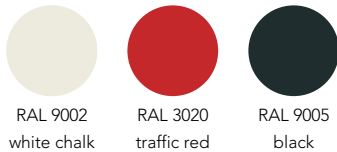

Design Ron Arad - 1991

' vol. 2 SIÈGES INDIVIDUELS, TABLES ET ACCESSOIRES

FAUTEUIL

Polyéthylène teinté dans la masse obtenu par rotomoulage. Le matériau est recyclable à 100 % et peut être utilisé à l'extérieur dans la mesure où il est résistant à la lumière et à l'eau.

La version laquée (code 161) n'est pas recommandée pour l'utilisation à l'extérieur.

TZ0001 The Big Easy colors - Couleurs

TZ0161 The Big Easy lacquered colors - couleurs laquée

The Big Easy

The Big Easy

1,1 m³ 25 Kg