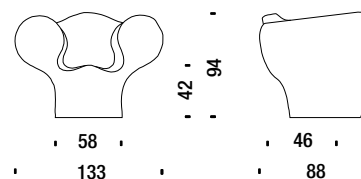

La versione laccata (cod. 161) non è raccomandata per uso esterno.

**TZ0001 The Big Easy colors - Colori**

**TZ0161 The Big Easy lacquered colors - Colori laccate**

**The Big Easy**

**The Big Easy**

1,1 m<sup>3</sup> 25 Kg

TZ0001

€

**The Big Easy lacquered**

**The Big Easy laccata**

1,1 m<sup>3</sup> 25 Kg

TZ0161

€