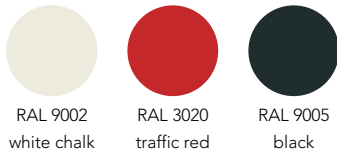

Design Ron Arad - 1991

' vol. 2 SEDUTE SINGOLE, TAVOLI E ACCESSORI

**POLTRONA**

Polietilene tinto in massa ottenuto mediante stampaggio rotazionale. Il materiale è riciclabile al 100% e può essere utilizzato all'esterno in quanto resistente alla luce e all'acqua.

La versione laccata (cod. 161) non è raccomandata per uso esterno.

**TZ0001 The Big Easy colors - Colori**

**TZ0161 The Big Easy lacquered colors - Colori laccate**

**The Big Easy**

**The Big Easy**

1,1 m<sup>3</sup> 25 Kg