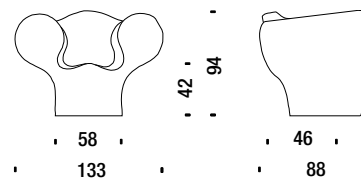

La versione laccata (cod. 161) non è raccomandata per uso esterno.

**TZ0001 The Big Easy colors - Colori**

**TZ0161 The Big Easy lacquered colors - Colori laccate**

**The Big Easy**

**The Big Easy**

1,1 m<sup>3</sup> 25 Kg

TZ0001

€

**The Big Easy lacquered**

**The Big Easy laccata**

1,1 m<sup>3</sup> 25 Kg

TZ0161

€