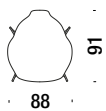

Small Lounge armchair chromed base

Sessel Klein Lounge Gestell verchromt

OFL

2,3 mt. 4,2 m² 0,3 m³ 12 Kg

Armchair high symmetric chromed base

Sessel hoch symmetrisch gestell verchromt

OFZ

2,8 mt. 5,2 m² 0,8 m³ 18 Kg