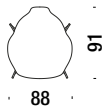

Small armchair varnished base

Sessel Klein Gestell lackiert

OFM

2 mt. ★ 3 m² 0,3 m³ 12 Kg

Armchair high symmetric varnished base

Sessel hoch symmetrisch gestell lackiert

OFY

2,8 mt. ★ 5,2 m² 0,8 m³ 18 Kg