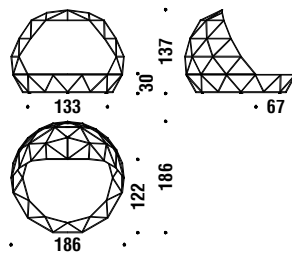

Day Bed with 7 cushions

Day Bed mit 7 Kissen

060

3,7 m³ 70 Kg

Optional cushion 52x28 outdoor

Optional Kissen 52x28 outdoor

M42

0,7 mt. 0,5 Kg

Cushion 57x57 indoor

Kissen 57x57 indoor

05Q

0,6 Kg