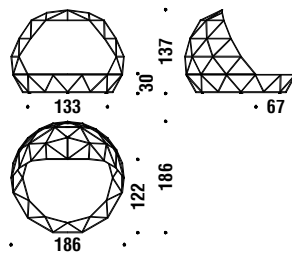

05P

0,8 mt. 0,6 Kg

Day Bed with 7 cushions

Day Bed avec 7 coussins

060

3,7 m³ 70 Kg

Optional cushion 52x28 outdoor

Coussin optional 52x28 outdoor