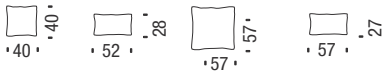

Pillows for outdoor and matress