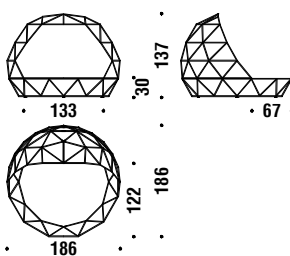

05P

0,8 mt. 0,6 Kg

Day Bed with 7 cushions

Day Bed con 7 cuscini

060

3,7 m³ 70 Kg

Optional cushion 52x28 outdoor

Cuscino optional 52x28 outdoor