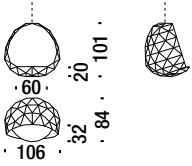

1,2 m³ 37 Kg

€
S _____

Day Bed with 7 cushions

Day Bed con 7 cuscini

060

3,7 m³ 70 Kg

€
S _____

Optional cushion 40x40