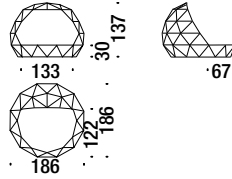

1,2 m³ 37 Kg

€
S _____

Day Bed with 7 cushions

Day Bed con 7 cuscini

060

3,7 m³ 70 Kg

€
S _____

Optional cushion 40x40

Cuscino optional 40x40

04K

0,5 m³ 0,5 Kg

€ €
Q _____
S _____

Back cushion 52x28

Cuscino schiena 52x28

M42

0,5 m³ 0,5 Kg