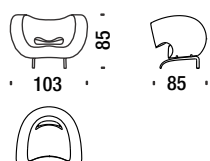

Sofa 290 left

Divano da 290 sinistro

048

12,5 mt. ★ 25 m² 3,7 m³ 104 Kg

Armchair

Poltrona

001

5 mt. ★ 9 m² 0,7 m³ 31 Kg

Little Albert

042

0,4 m³ 17 Kg