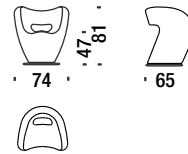

Resistente all'acqua e alla luce, adatto per un uso outdoor.

Technical tests - Prove tecniche

UNI 9427:1989 level 5
UNI 9429:1989 level 5

Colors Colori

Small armchair

Poltroncina

061

3,1 mt. ★ 6 m² 0,4 m³ 17 Kg

Swivel small armchair

Poltroncina girevole

0V8

3,1 mt. ★ 6 m² 0,4 m³ 25 Kg

Sofa 200

Divano da 200

044

7 mt. ★ 14,5 m² 1,9 m³ 66 Kg