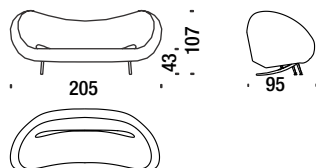

Resistente all'acqua e alla luce, adatto per un uso outdoor.

Technical tests - Prove tecniche

UNI 9427:1989 level 5
UNI 9429:1989 level 5

Colors Colori

Small armchair

Poltroncina

061

3,1 mt. ★ 6 m² 0,4 m³ 17 Kg

Swivel small armchair

Poltroncina girevole

0V8

3,1 mt. ★ 6 m² 0,4 m³ 25 Kg

Sofa 200

Divano da 200

044

7 mt. ★ 14,5 m² 1,9 m³ 66 Kg