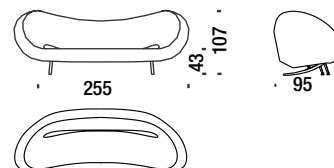

Sofa 250

Divano da 250

045

9 mt. ★ 18,2 m² 2,1 m³ 82 Kg