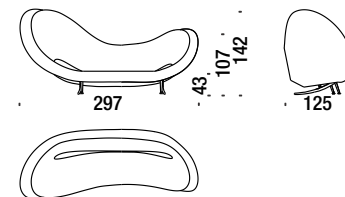

Resistente all'acqua e alla luce, adatto per un uso outdoor.

Technical tests - Prove tecniche

UNI 9427:1989 level 5
UNI 9429:1989 level 5

Colors Colori

Small armchair

Poltroncina

061

3,1 mt. ★ 6 m² 0,4 m³ 17 Kg

Swivel small armchair

Poltroncina girevole

0V8

3,1 mt. ★ 6 m² 0,4 m³ 25 Kg

Sofa 200

Divano da 200

044

7 mt. ★ 14,5 m² 1,9 m³ 66 Kg

Sofa 250

Divano da 250

045

9 mt. ★ 18,2 m² 2,1 m³ 82 Kg

Sofa 290 right

Divano da 290 destro

047

12,5 mt. ★ 25 m² 3,7 m³ 104 Kg

Sofa 290 left

Divano da 290 sinistro

048

12,5 mt. ★ 25 m² 3,7 m³ 104 Kg

Armchair

Poltrona

001

5 mt. ★ 9 m² 0,7 m³ 31 Kg