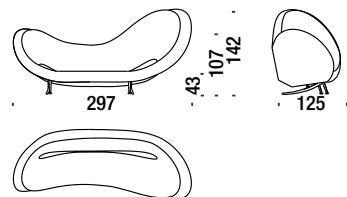

Swivel small armchair

Poltroncina girevole

0V8

3,1 mt. ★ 6 m² 0,4 m³ 25 Kg

Sofa 200

Divano da 200

044

7 mt. ★ 14,5 m² 1,9 m³ 66 Kg

Sofa 250

Divano da 250

045

9 mt. ★ 18,2 m² 2,1 m³ 82 Kg

Sofa 290 right

Divano da 290 destro

047

12,5 mt. ★ 25 m² 3,7 m³ 104 Kg

Sofa 290 left

Divano da 290 sinistro

048

12,5 mt. ★ 25 m² 3,7 m³ 104 Kg

Armchair

Poltrona

001

5 mt. ★ 9 m² 0,7 m³ 31 Kg