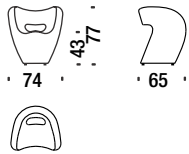

Resistente all'acqua e alla luce, adatto per un uso outdoor.

Technical tests - Prove tecniche

UNI 9427:1989 level 5
UNI 9429:1989 level 5

Colors Colori

Small armchair

Poltroncina

061

3,1 mt. ★ 6 m² 0,4 m³ 17 Kg