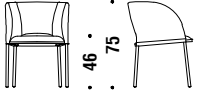

Base colors Colori basi

Ral 3009
Oxidored

Ral 7016
anthracite

Ral 7008 Khaki

Chair

Sedia

S15

2,2 mt. 4,2 m² 0,3 m³ 14 Kg