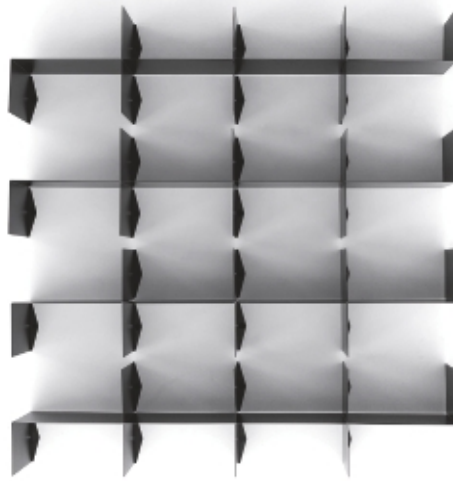

Z-Shelf

ZFO

' vol. 2 SINGLE SEATS, TABLES AND ACCESSORIES

SHELF

Modules are sheet steel with protective matt transparent finish, steel with glossy powder coat finish.

NOTES:

- due to the industrial nature of the material, steel color is not consistent and not considered a defect
- modules are designed for perfect alignment when mounted
- modules are packed 4 per set.

' vol. 2 SEDUTE SINGOLE, TAVOLI E ACCESSORI

RIPIANI

Modulari in lamiera di acciaio con verniciatura opaca di protezione o verniciato.

NOTE:

- colorazioni non omogenee della lamiera in acciaio sono normali e dovute all'aspetto industriale del materiale usato
- i moduli, una volta montati, saranno perfettamente allineati
- ogni confezione contiene 4 pezzi destri o sinistri.

Design Ron Arad - 2013

Colors - Colori

BLACK
black steel

RAL 3020
traffic red high
gloss

RAL 9003
traffic white
high gloss

Kit 4 library modules right

Kit 4 moduli libreria destri

02S